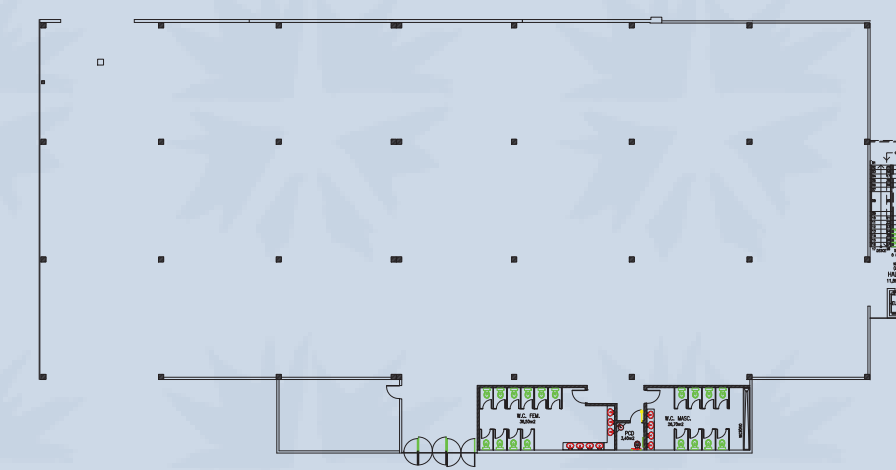

Pavilhão Superior

Pavilhão Térreo

local	tamanho (área)	capacidade	unidade
-------	----------------	------------	---------

Pavilhão Térreo	1470 m ²	2200	peessoas
Pavilhão Superior	1350 m ²	2025	peessoas

Auditórios