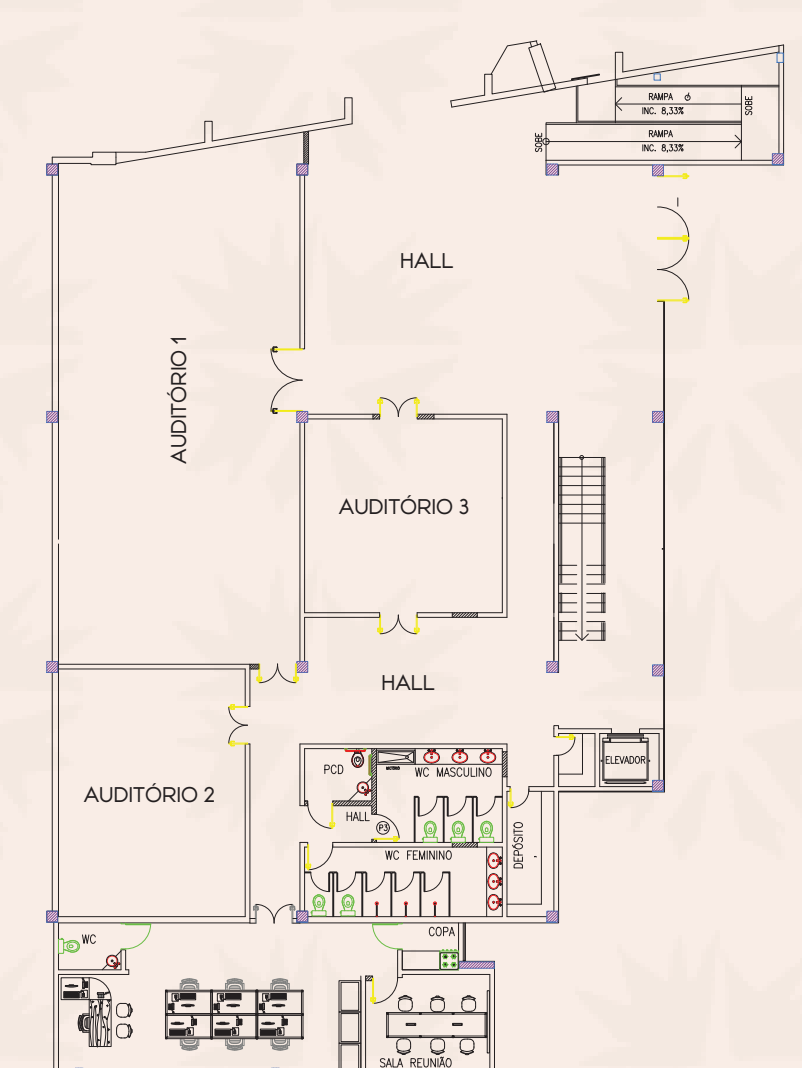

Restaurante	660 m ²	400	peessoas
Salão Nobre	530 m ²	700	peessoas
Hall Nobre	600 m ²	800	peessoas
Teatro	2200 m ²	1700	peessoas
Pavilhão Térreo	1470 m ²	2200	peessoas
Pavilhão Superior	1350 m ²	2025	peessoas
Auditório 1	120 m ²	120	lugares
Auditório 2	47 m ²	50	lugares
Auditório 3	40 m ²	40	lugares
Estacionamento 1	1500 m ²	180	vagas
Estacionamento 2	1800 m ²	200	vagas
Estacionamento 3	800 m ²	70	vagas
Estac. Térreo 4	1470 m ²	85	vagas
Estac. Superior 5	1350 m ²	85	vagas

Salão Nobre

Restaurantes

local	tamanho (área)	capacidade	unidade
-------	----------------	------------	---------

Restaurante	660 m ²	400	peessoas
Salão Nobre	530 m ²	700	peessoas

Hall Nobre

local	tamanho (área)	capacidade	unidade
-------	----------------	------------	---------

Pavilhão Superior

Pavilhão Térreo

local	tamanho (área)	capacidade	unidade
-------	----------------	------------	---------

Pavilhão Térreo	1470 m ²	2200	peessoas
Pavilhão Superior	1350 m ²	2025	peessoas

Auditórios

local	tamanho (área)	capacidade	unidade
-------	----------------	------------	---------

Auditório 1	120 m ²	120	lugares
Auditório 2	47 m ²	50	lugares
Auditório 3	40 m ²	40	lugares