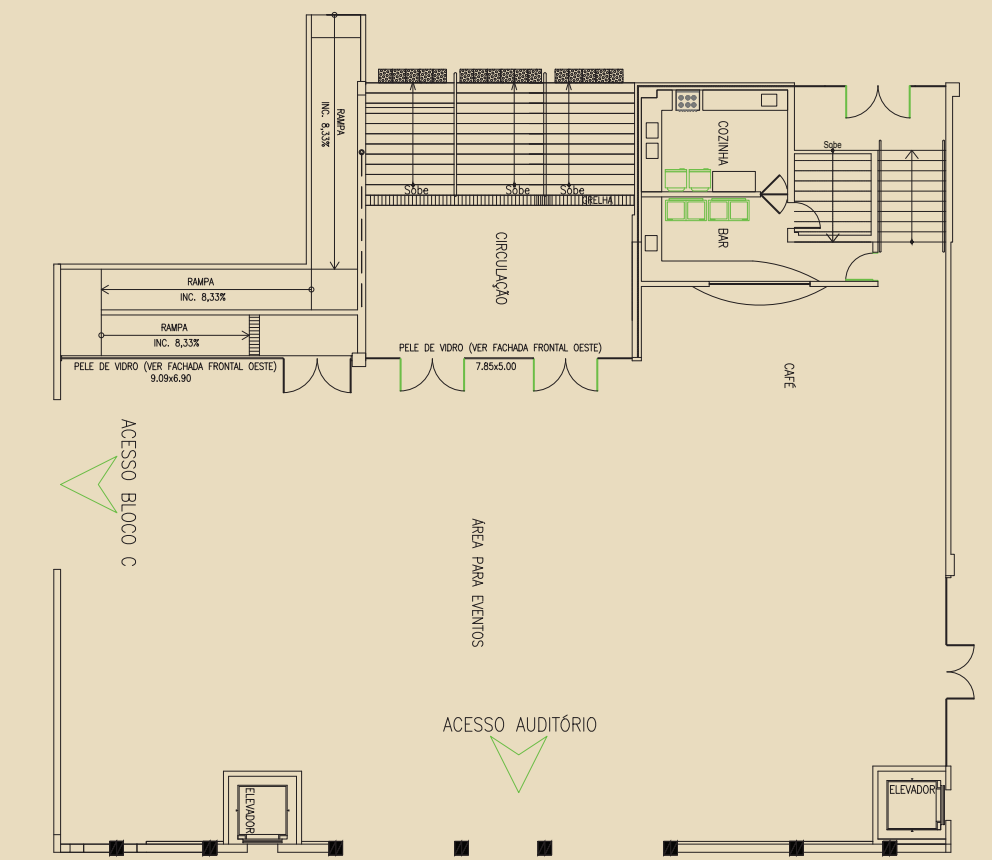

Restaurante	660 m ²	400	peessoas
Salão Nobre	530 m ²	700	peessoas
Hall Nobre	600 m ²	800	peessoas
Teatro	2200 m ²	1700	peessoas
Pavilhão Térreo	1470 m ²	2200	peessoas
Pavilhão Superior	1350 m ²	2025	peessoas
Auditório 1	120 m ²	120	lugares
Auditório 2	47 m ²	50	lugares
Auditório 3	40 m ²	40	lugares
Estacionamento 1	1500 m ²	180	vagas
Estacionamento 2	1800 m ²	200	vagas
Estacionamento 3	800 m ²	70	vagas
Estac. Térreo 4	1470 m ²	85	vagas
Estac. Superior 5	1350 m ²	85	vagas

Salão Nobre

Restaurantes

local	tamanho (área)	capacidade	unidade
-------	----------------	------------	---------

Restaurante	660 m ²	400	peessoas
Salão Nobre	530 m ²	700	peessoas

Hall Nobre

local	tamanho (área)	capacidade	unidade
-------	----------------	------------	---------

Hall Nobre	600 m ²	800	peessoas
------------	--------------------	-----	----------

Teatro

local	tamanho (área)	capacidade	unidade
-------	----------------	------------	---------

Teatro	1060 m ²	170	peessoas
--------	---------------------	-----	----------

local	tamanho (área)	capacidade	unidade
-------	----------------	------------	---------

Auditório 1	120 m ²	120	lugares
Auditório 2	47 m ²	50	lugares
Auditório 3	40 m ²	40	lugares