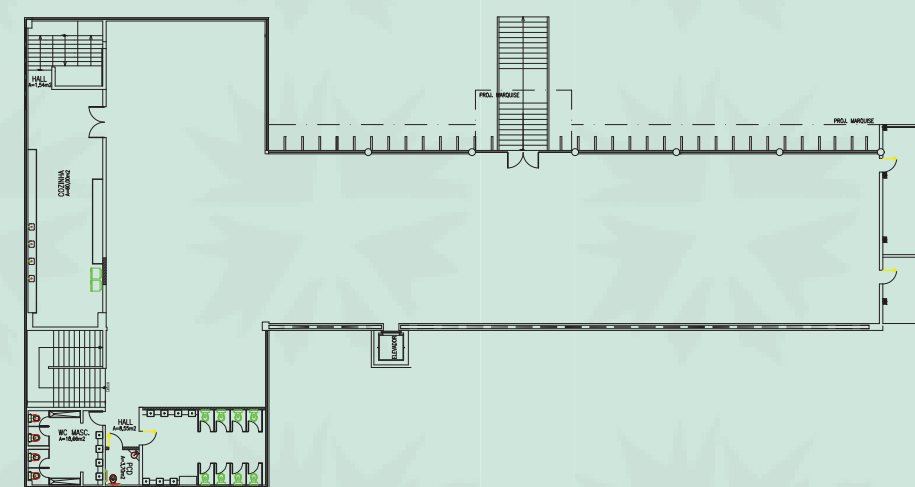

Restaurante	660 m ²	400	peessoas
Salão Nobre	530 m ²	700	peessoas
Hall Nobre	600 m ²	800	peessoas
Teatro	2200 m ²	1700	peessoas
Pavilhão Térreo	1470 m ²	2200	peessoas
Pavilhão Superior	1350 m ²	2025	peessoas
Auditório 1	120 m ²	120	lugares
Auditório 2	47 m ²	50	lugares
Auditório 3	40 m ²	40	lugares
Estacionamento 1	1500 m ²	180	vagas
Estacionamento 2	1800 m ²	200	vagas
Estacionamento 3	800 m ²	70	vagas
Estac. Térreo 4	1470 m ²	85	vagas
Estac. Superior 5	1350 m ²	85	vagas

Salão Nobre

Restaurantes

local	tamanho (área)	capacidade	unidade
-------	----------------	------------	---------

Restaurante	660 m ²	400	peessoas
Salão Nobre	530 m ²	700	peessoas

Hall Nobre

local	tamanho (área)	capacidade	unidade
-------	----------------	------------	---------