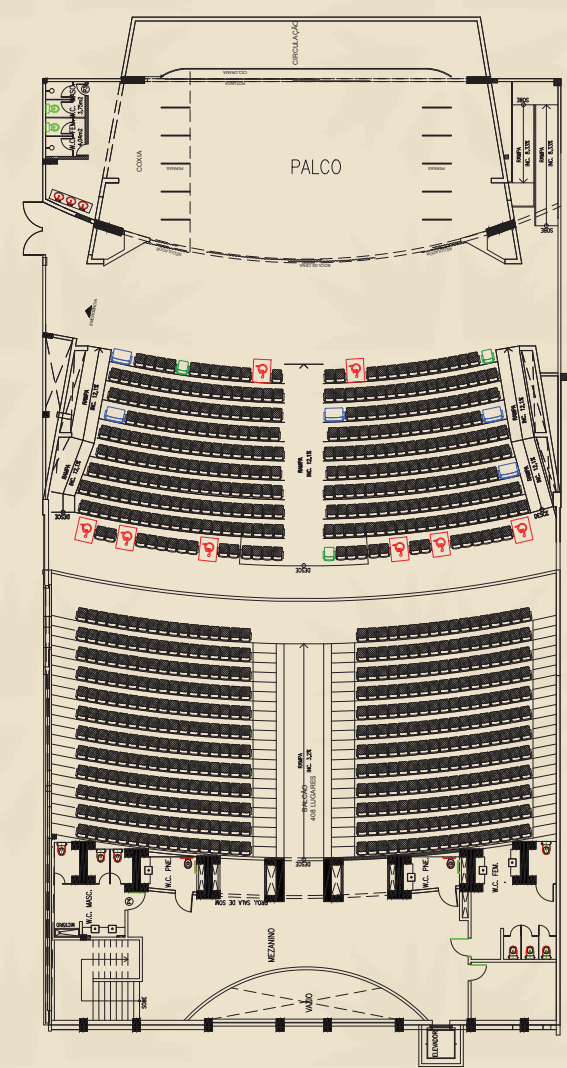

Restaurante	660 m ²	400	peessoas
Salão Nobre	530 m ²	700	peessoas
Hall Nobre	600 m ²	800	peessoas
Teatro	2200 m ²	1700	peessoas
Pavilhão Térreo	1470 m ²	2200	peessoas
Pavilhão Superior	1350 m ²	2025	peessoas
Auditório 1	120 m ²	120	lugares
Auditório 2	47 m ²	50	lugares
Auditório 3	40 m ²	40	lugares
Estacionamento 1	1500 m ²	180	vagas
Estacionamento 2	1800 m ²	200	vagas
Estacionamento 3	800 m ²	70	vagas
Estac. Térreo 4	1470 m ²	85	vagas
Estac. Superior 5	1350 m ²	85	vagas

Salão Nobre

Restaurantes

local	tamanho (área)	capacidade	unidade
-------	----------------	------------	---------

Restaurante	660 m ²	400	peessoas
Salão Nobre	530 m ²	700	peessoas

Hall Nobre

local	tamanho (área)	capacidade	unidade
-------	----------------	------------	---------

Hall Nobre	600 m ²	800	peessoas
------------	--------------------	-----	----------

Teatro

local	tamanho (área)	capacidade	unidade
-------	----------------	------------	---------

Teatro	1060 m ²	170	peessoas
--------	---------------------	-----	----------

Pavilhão Superior

Pavilhão Térreo

local	tamanho (área)	capacidade	unidade
-------	----------------	------------	---------

Pavilhão Térreo	1470 m ²	2200	peessoas
Pavilhão Superior	1350 m ²	2025	peessoas

Auditórios