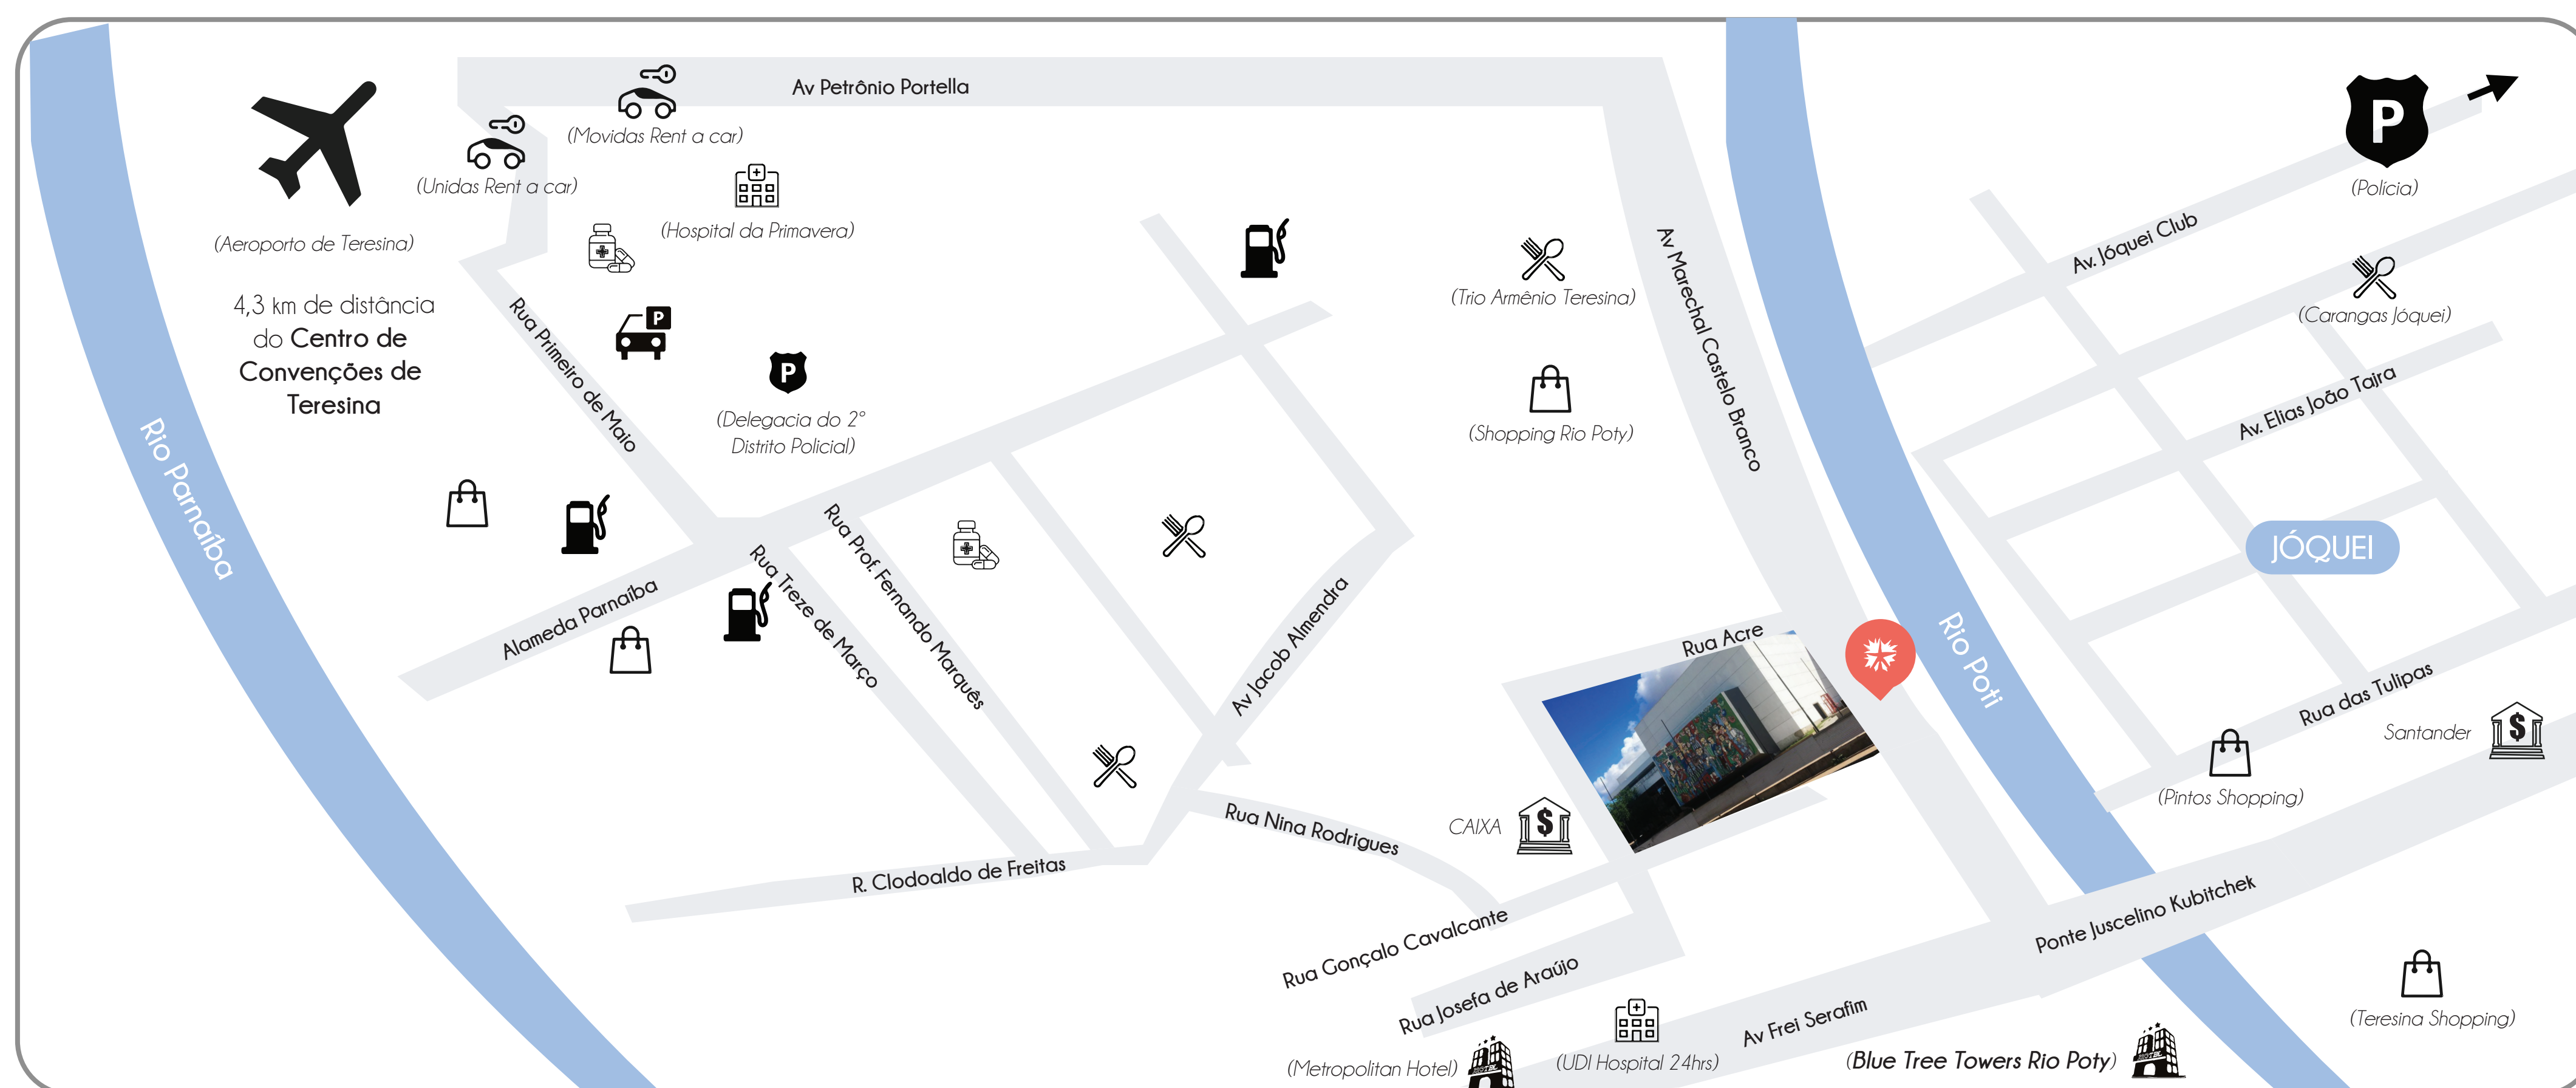

Piauí o Estado dos **Melhores Eventos do Norte e Nordeste do Brasil**

Estamos localizados na melhor região da Capital Teresina

Hotéis próximos			
// hotel	// categoria	// tipo	// distância do CCT
Metropolitan Hotel	5 estrelas	Individual / Duplo	2,6 km
Blue Tree Towers Rio Poty	4 estrelas	Individual / Duplo	1,0 km
Luxor Sofit Hotel Teresina	4 estrelas	Individual / Duplo	3,1 km
Palácio do Rio Hotel	3 estrelas	Individual / Duplo	2,2 km
PontaFino Hotel Prime	3 estrelas	Individual / Duplo	2,1 km
Palácio do Rio Hotel	3 estrelas	Individual / Duplo	2,2 km
Executive Arrey Hotel	3 estrelas	Individual / Duplo	1,1 km
Hotel Ibis Teresina	3 estrelas	Individual / Duplo	2,0 km
Lis Hotel	3 estrelas	Individual / Duplo	2,1 km
Alfa Hotel Teresina	3 estrelas	Individual / Duplo	2,9 km