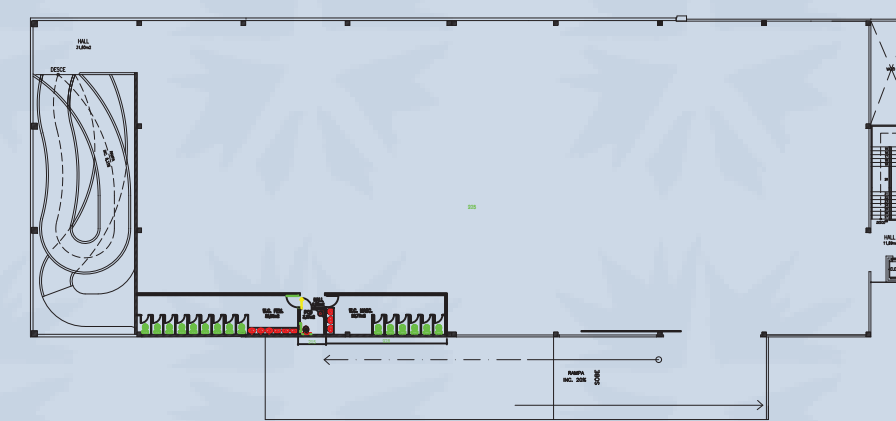

Pavilhão Superior

Pavilhão Térreo

local	tamanho (área)	capacidade	unidade
-------	----------------	------------	---------

Pavilhão Térreo	1470 m ²	2200	peessoas
Pavilhão Superior	1350 m ²	2025	peessoas

Auditórios