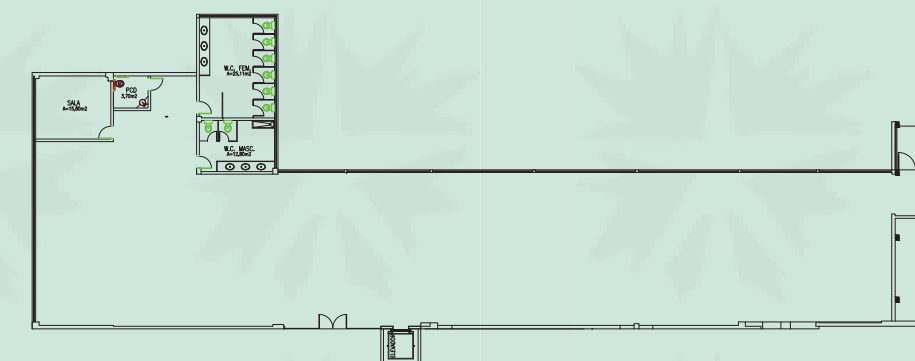

Restaurante	660 m ²	400	peessoas
Salão Nobre	530 m ²	700	peessoas
Hall Nobre	600 m ²	800	peessoas
Teatro	2200 m ²	1700	peessoas
Pavilhão Térreo	1470 m ²	2200	peessoas
Pavilhão Superior	1350 m ²	2025	peessoas
Auditório 1	120 m ²	120	lugares
Auditório 2	47 m ²	50	lugares
Auditório 3	40 m ²	40	lugares
Estacionamento 1	1500 m ²	180	vagas
Estacionamento 2	1800 m ²	200	vagas
Estacionamento 3	800 m ²	70	vagas
Estac. Térreo 4	1470 m ²	85	vagas
Estac. Superior 5	1350 m ²	85	vagas

Salão Nobre

Restaurantes

local	tamanho (área)	capacidade	unidade
-------	----------------	------------	---------

Restaurante	660 m ²	400	peessoas
Salão Nobre	530 m ²	700	peessoas

Hall Nobre

local	tamanho (área)	capacidade	unidade
-------	----------------	------------	---------